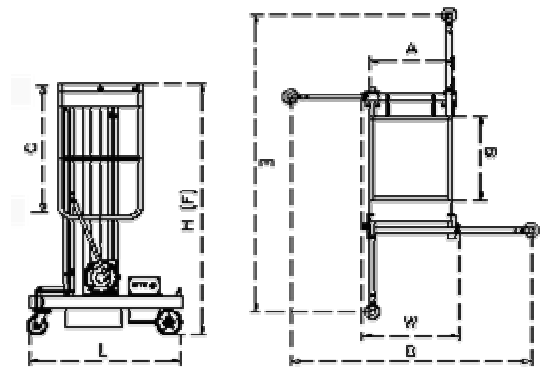

## SPL-S系列 輕便型油壓高空作業台

採用工作台可摺疊，收存時工作台向下，降低機台高度，使用時工作台向上抬起鎖定，增加工作高度。最大揚昇高度4.8-9.2公尺，工作高度6.8-11.2公尺。

本系列產品採用交流電源，驅動油壓升降系統，適合於挑高廠房、禮堂、機場、體育場館、廟宇等室內空間中使用。

**SPL系列直立式高空作業台全機種  
符合美國ANSI A92.3-1990國家標準製造**

型錄編號	SPL-48S	SPL-63S	SPL-77S	SPL-92S
平台伸展高度	4,800 mm	6,300 mm	7,700 mm	9,200 mm
最高工作高度(約)	6,800 mm	8,300 mm	9,700 mm	11,200 mm
室內最大載重	140 kg			100 kg
室外最大載重	100 kg			100 kg
伸展寬度(D)	1,510 mm	2,000 mm	2,200 mm	
伸展長度(E)	1,850 mm	2,400 mm	2,700 mm	
收疊長度(L)	1,100 mm	1,200 mm	1,240 mm	
收疊寬度(W)	760 mm			
收疊高度(H)	1,980 mm			
工作台長寬(AxB)	660 x 660 mm			
工作台欄杆高(C)	1,000 mm			
工作台入口高(F)	1,980 mm			
機台自重(約)	245 kg	265 kg	300 kg	340 kg